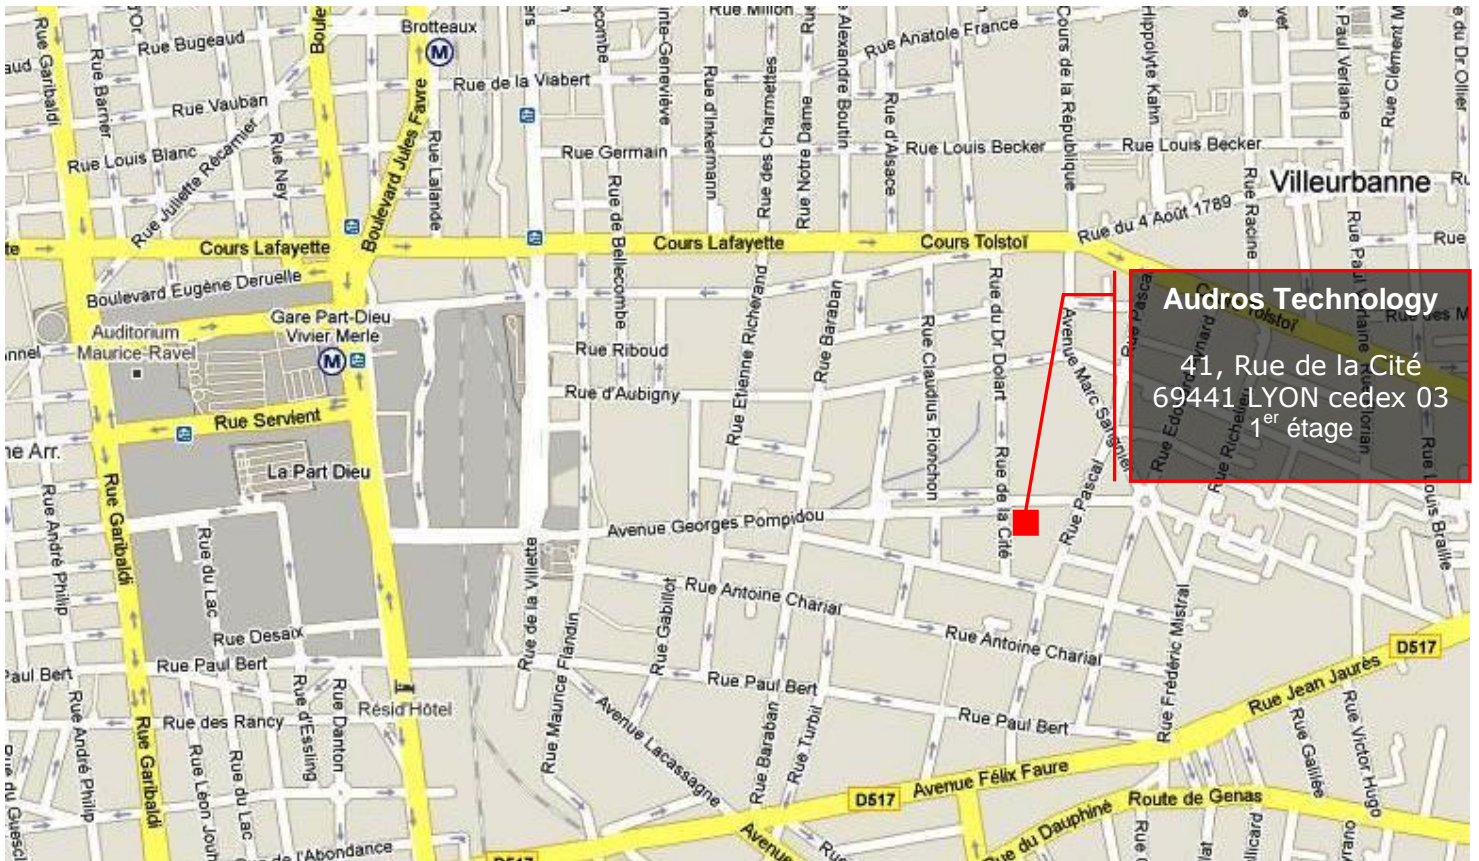

# Plan d'accès Audros à Lyon

**Audros Technology**

41, Rue de la Cité  
69441 LYON cedex 03  
1<sup>er</sup> étage

### ACCES :

Metro :  
Ligne B « Part Dieu »

Bus :  
N° 99, direction Montchat Place  
Ronde  
Arrêt « Ferrandière »