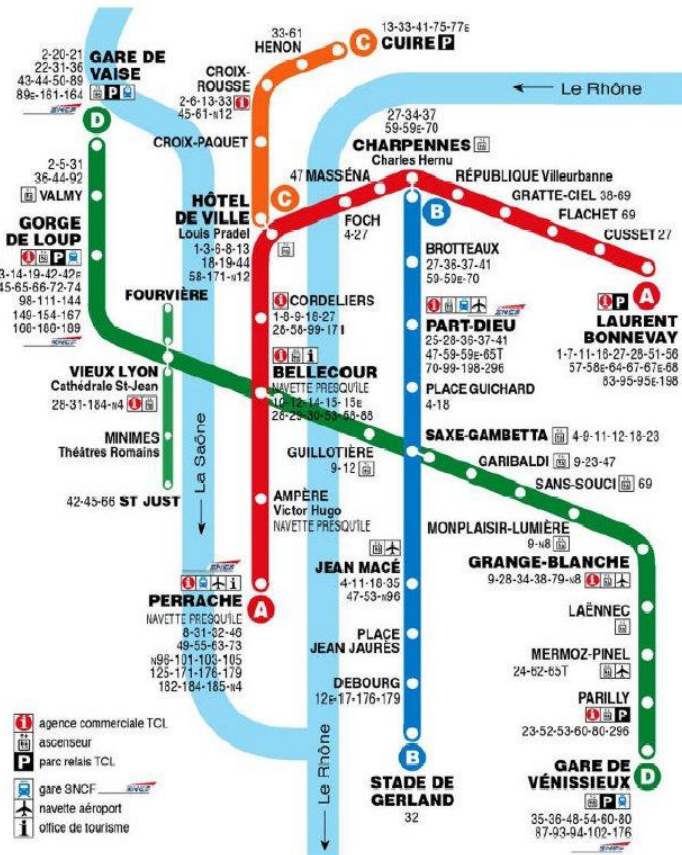

# Plan d'accès Audros à Lyon

**Audros Technology**

41, Rue de la Cité  
69441 LYON cedex 03  
1<sup>er</sup> étage

## PLAN METRO DE LYON - LYON METRO MAP

**audros** Technology

41, Rue de la Cité  
69441 LYON cedex 03

1<sup>er</sup> étage

Tél : +33 (0)4 72 12 14 24

Fax : + 33 (0)4 72 34 12 63

### ACCES :

Metro :  
Ligne B « Part Dieu »

Bus :  
N° 99, direction Montchat Place  
Ronde  
Arrêt « Ferrandière »